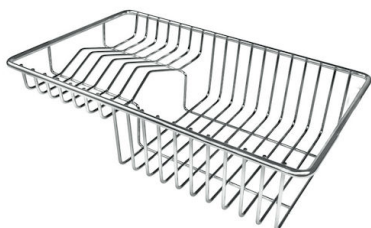

VASCA A RAGGIO STRETTO

Vasche con forme squadrate dal design moderno e con aumentata capienza. Per un'estetica minimal coniugata con la massima praticità.

VASCA PROFONDA

Vasche che raggiungono una profondità importante, oltre i 20 cm, grazie alla evoluta tecnologia produttiva, che offrono grande capienza e praticità in tutte le operazioni di lavaggio.

Fori Mixer 2 fori di serie

Foro incasso Vedi scheda tecnica

Gocciolatoio No

Larghezza 56 cm

Misura vasca 500 x 400 mm

Numero vasche

1 vasca

Piletta

Piletta con comando automatico SPACE- PA

DATI TECNICI

Lavello / Sink cod. 3365 050

GALLERIA FOTOGRAFICA

IN DOTAZIONE

Piletta automatica Space - PA
8407 108

ACCESSORI OPZIONALI

Cestello portapiatti inox
8100 303

* solo in abbinamento con l'accessorio
8644 101

Tagliere Twin in HDPE
8644 101

Cestello portapiatti inox
8100 201

Griglia Black
8100 617

**Kit grattugia con supporto per
anello e vassoio di raccolta alimenti**
8159 101